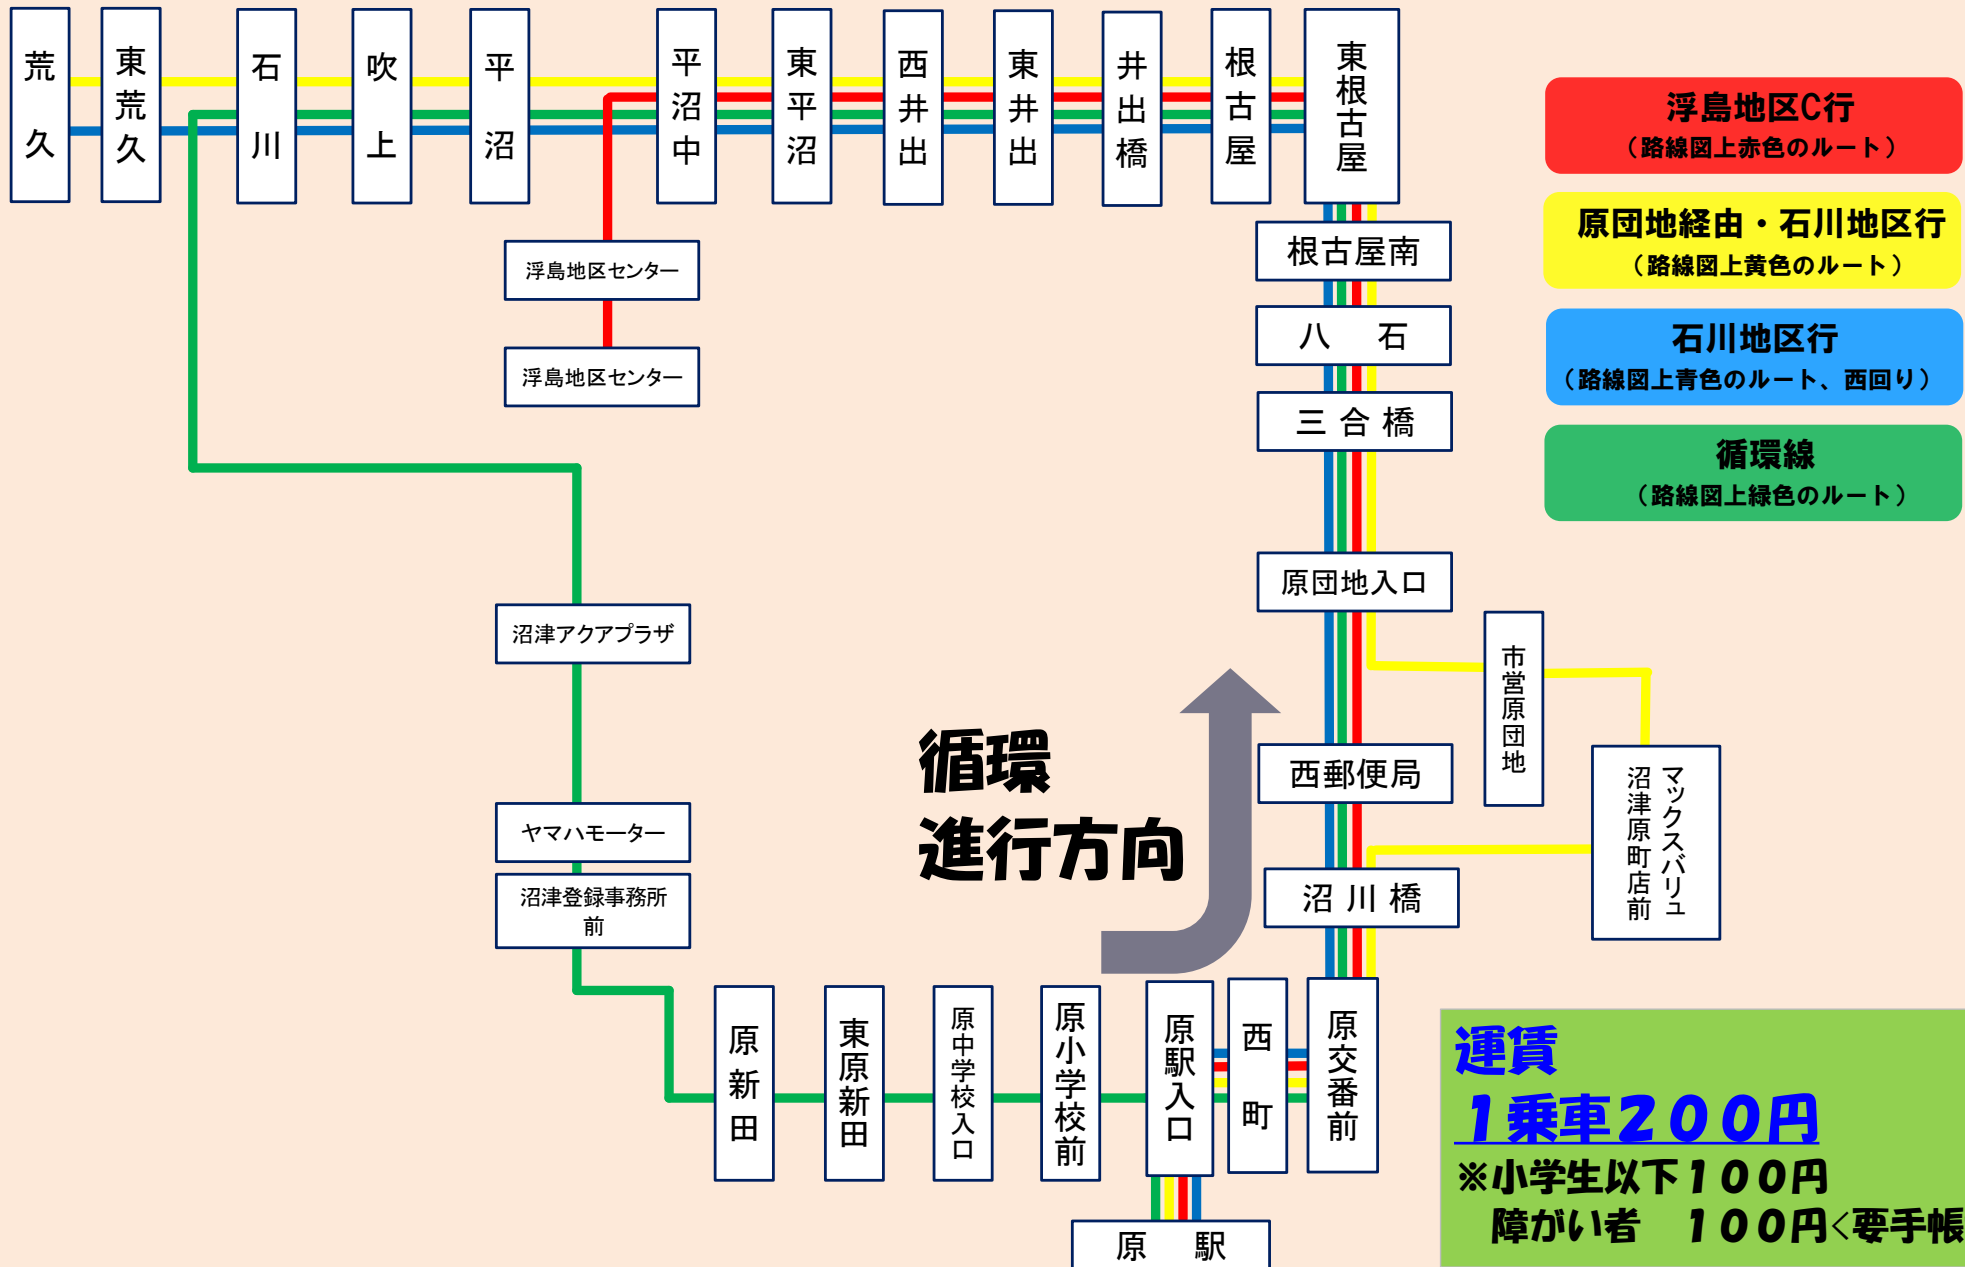

ミューバス原・浮島線

R4.4.1改定

運賃
1乗車200円
※小学生以下100円
障がい者 100円<要手帳提示>